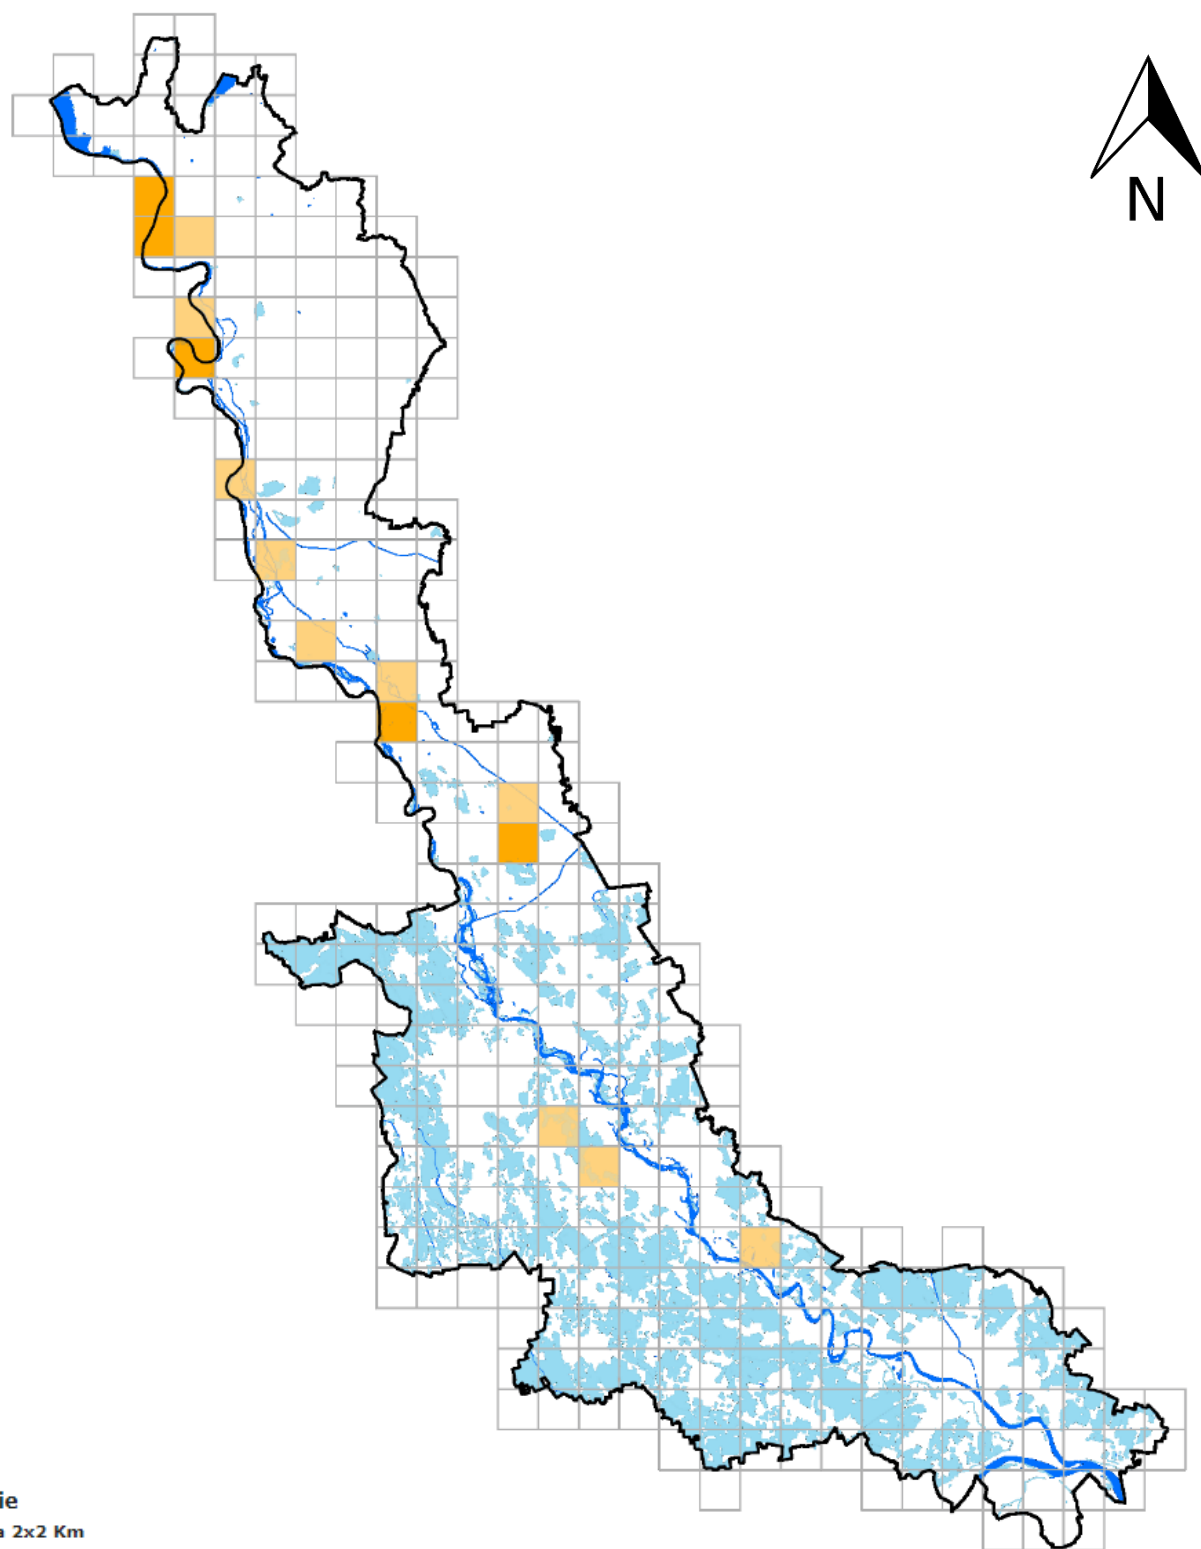

Ballerina gialla (*Motacilla cinerea*)

Griglie

Griglia 2x2 Km

 Griglia 2x2 Km

Ballerina Gialla (*Motacilla cinerea*)

Nidificazione

 Nidificazione - Certa

 Nidificazione - Probabile

 Nidificazione - Possibile

 Habitat: Bacini idrici naturali

 Habitat: Altri corpi idrici e risaie